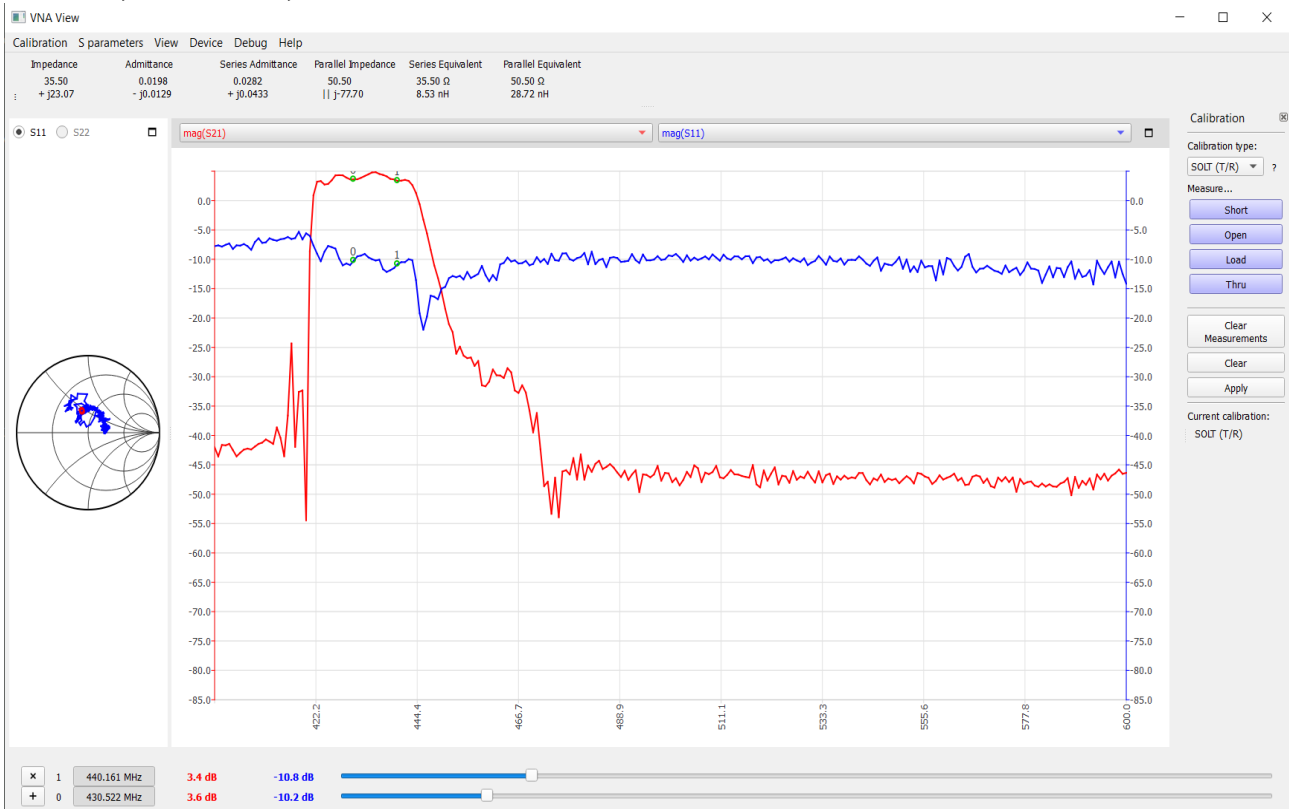

Wolf2, meritve UHF RX/TX BPF  
08.11.2024, S53DZ

UHF RX, atten=10dB, 200-1000MHz

UHF RX, atten=10dB, zoom 400-600MHz

## UHF TX, atten=30dB, 200-1000MHz (without hybrid)

## UHF TX, atten=30dB, zoom 400-600MHz (without hybrid)