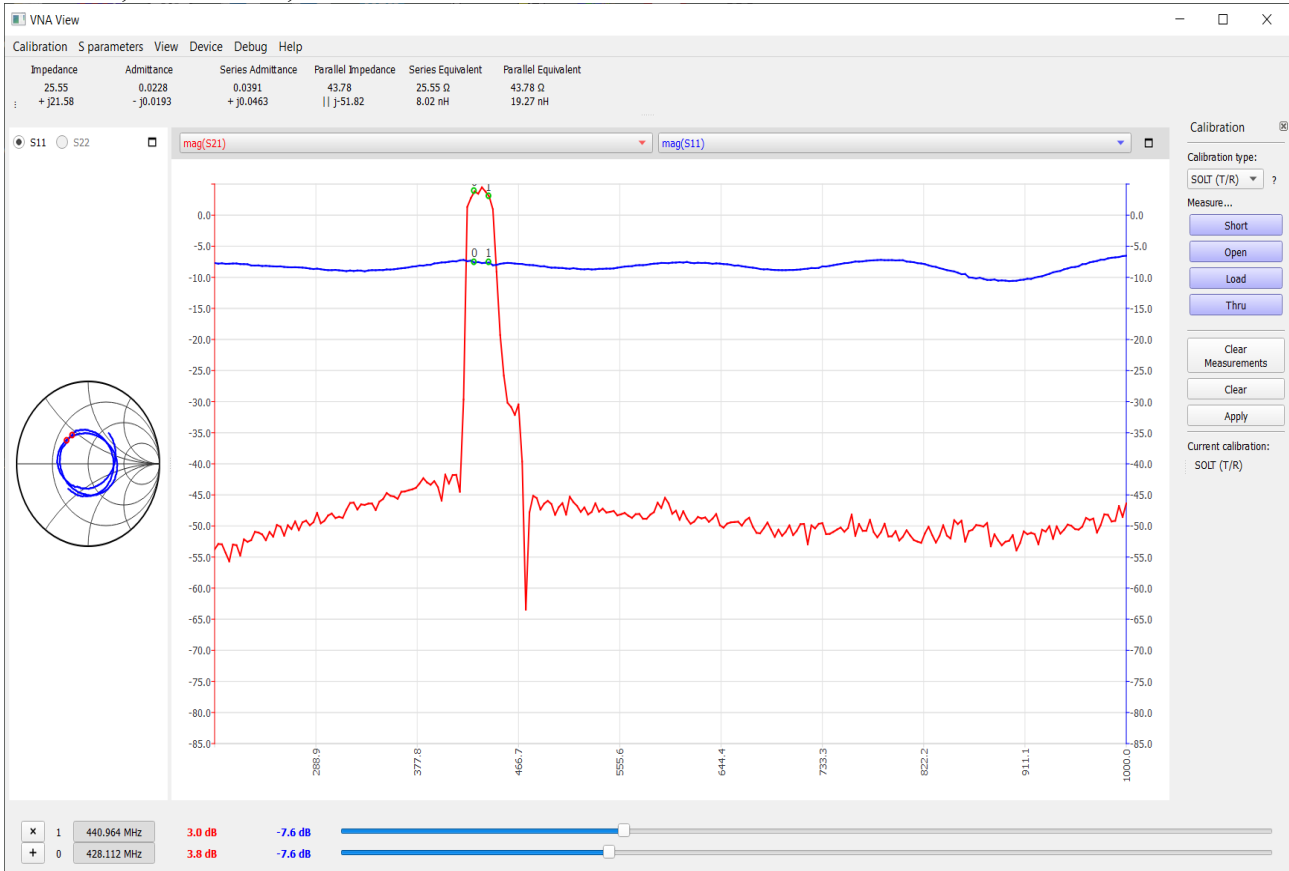

Wolf2, meritve UHF RX/TX BPF  
08.11.2024, S53DZ

UHF RX, atten=10dB, 200-1000MHz

UHF RX, atten=10dB, zoom 400-600MHz

## UHF TX, atten=30dB, 200-1000MHz (without hybrid)

## UHF TX, atten=30dB, zoom 400-600MHz (without hybrid)