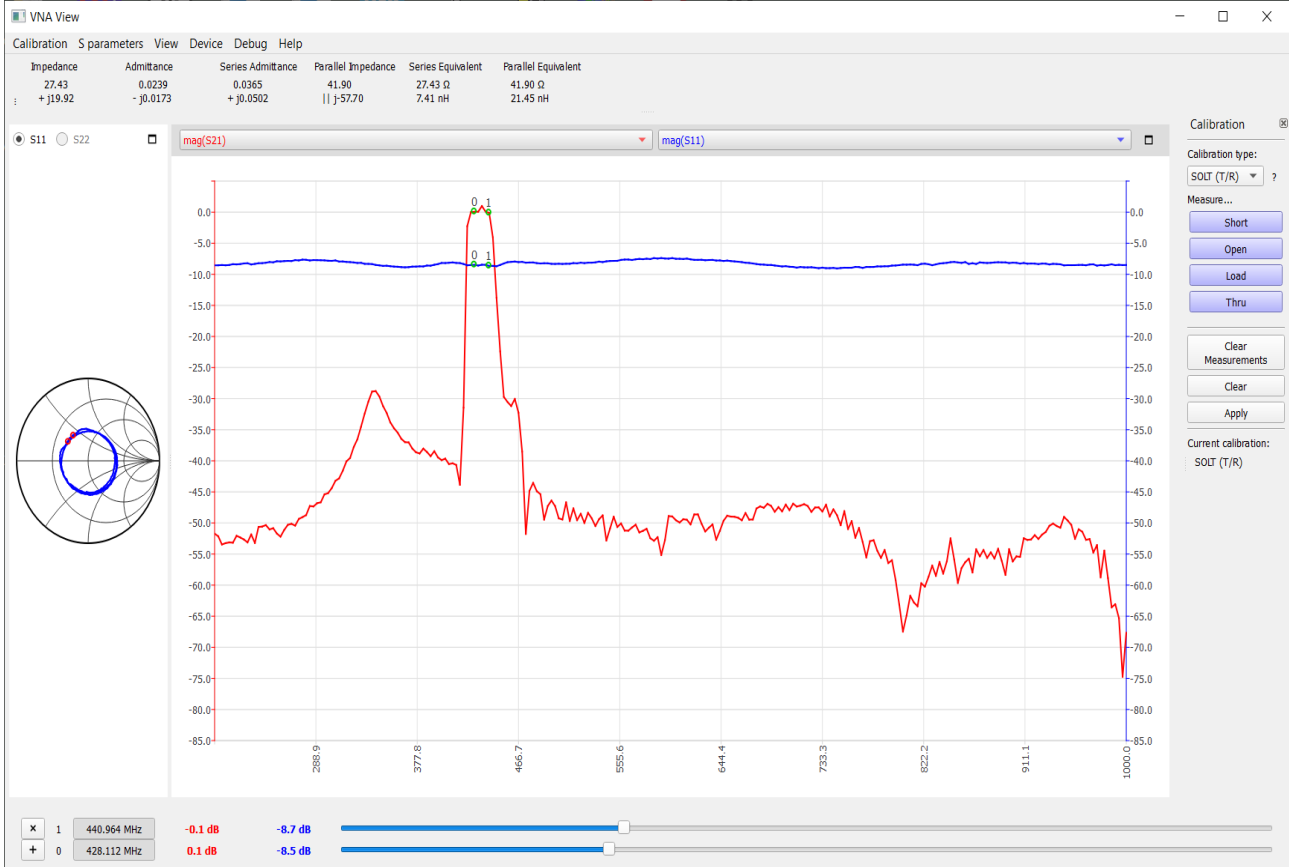

Wolf2, meritve UHF RX/TX BPF  
08.11.2024, S53DZ

UHF RX, atten=10dB, 200-1000MHz

UHF RX, atten=10dB, zoom 400-600MHz

## UHF TX, atten=30dB, 200-1000MHz (without hybrid)

## UHF TX, atten=30dB, zoom 400-600MHz (without hybrid)