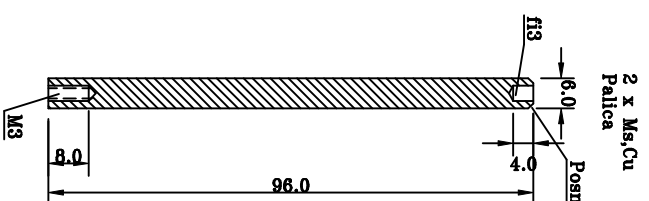

Koaksialni sklopnik

2 x Ms,Cu
Prstan

2 x teflon
Izolator

2 x Ms,Cu
Cev

2 x f12
BROVA cev

Navoj
5/8-24

2 x Ms,Cu
Palica

Posneto 1-1