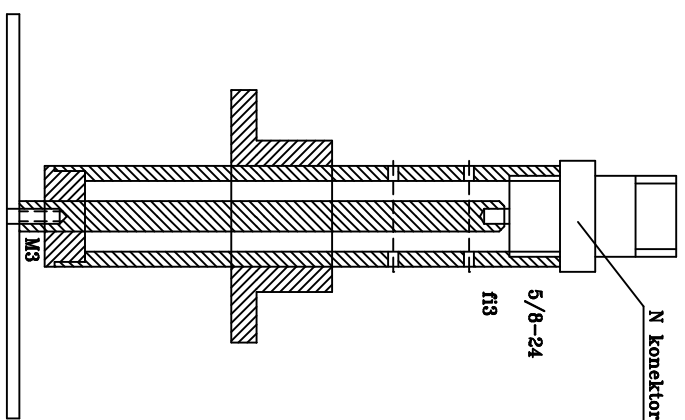

Koaksialni sklopnik

2 x Ms,Cu
Prstan