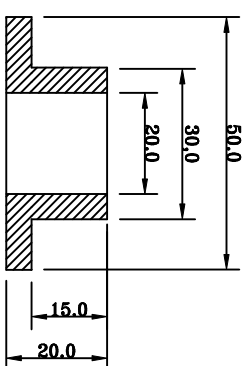

Koaksialni sklopnik

2 x Ms,Cu
Prstan

2 x teflon
Izolator

2 x Ms,Cu
Cev

2 x f12
BROVA cev

Navoj
5/8-24

2 x Ms,Cu
Palica

Posneto 1-1

Uglasevalnik
2 x Cu, Ms

M8x1

M8x1

M8x1

M8x1

M8x1

M8x1

M8x1

Distančnik
2 x teflon