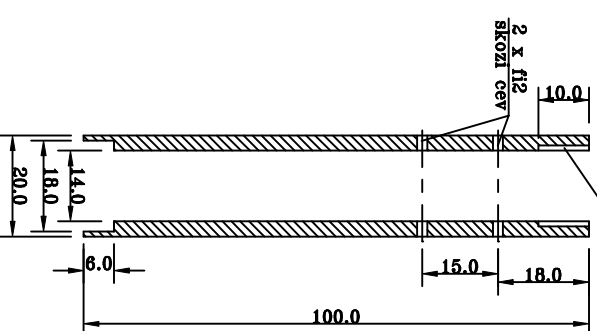

Koaksialni sklopnik

2 x Ms,Cu
Prstan

2 x teflon
Izolator

2 x Ms,Cu
Cev

2 x f12
BROVA cev

Navoj
5/8-24

2 x Ms,Cu
Palica

Posneto 1-1